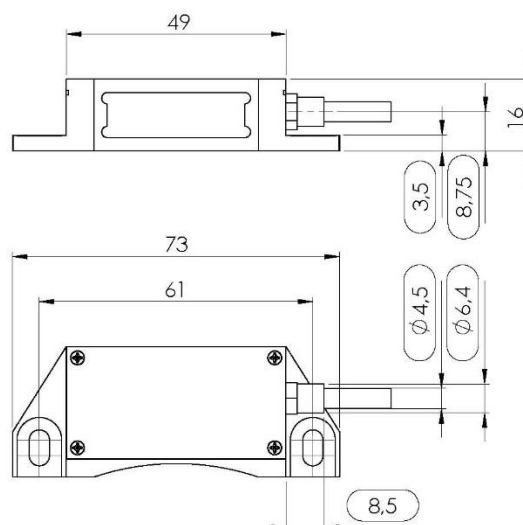

Neue Generation