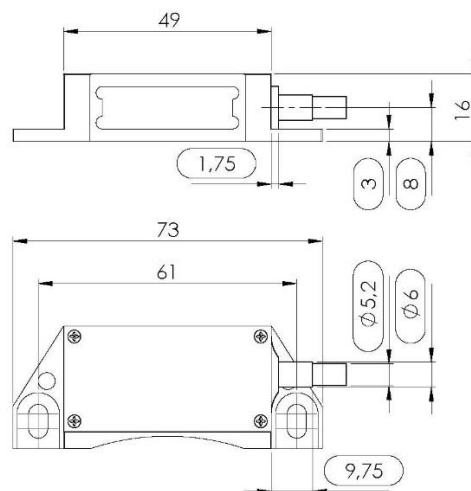

Kundeninformation #2/2016

2. Mechanik

Die mechanischen Abmessungen sind bis auf eine verbesserte Kabelverschraubung (Erhöhung der EMV-Festigkeit) identisch mit der Vorgängerversion.

Unterschiede in den Außenabmessungen entnehmen Sie bitte nachfolgenden Zeichnungen. Die geänderten Abmessungen sind in den Zeichnungen hervorgehoben dargestellt.

Bisherige Ausführung